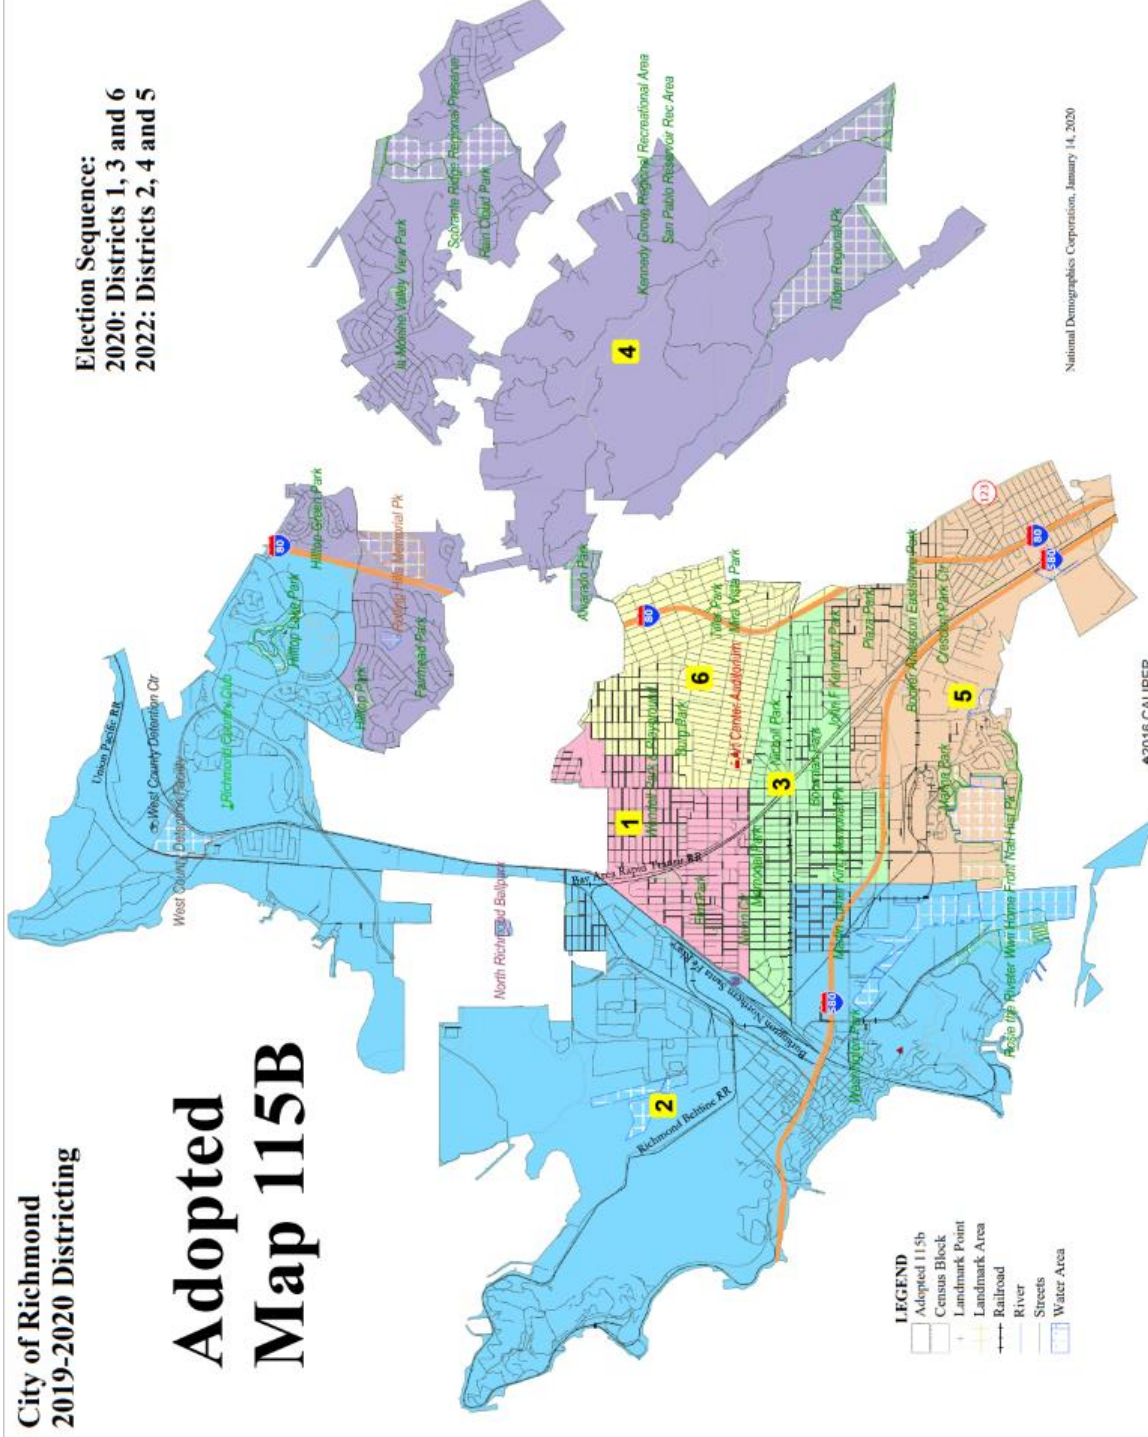

City of Richmond
2019-2020 Districting

Adopted Map 115B

Election Sequence:

2020: Districts 1, 3 and 6

2022: Districts 2, 4 and 5

◆2016 CALIPER

JOIN THE CONVERSATION

Redistricting determines which neighborhood and communities are grouped together into a district for purposes of electing a councilmember.

UNASE A LA CONVERSACIÓN

La redistribución de distritos determina qué vecindarios y comunidades se agrupan en un distrito con el propósito de elegir un concejal.